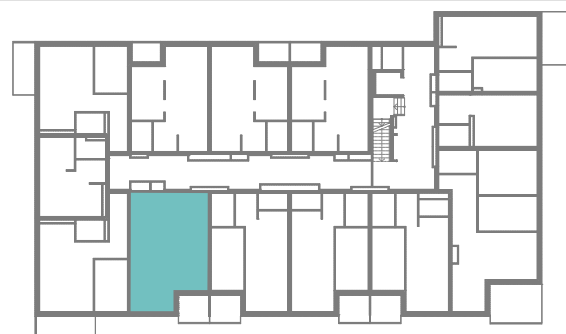

RZUT MIESZKANIA

ZESTAWIENIE POWIERZCHNI

1. P. POKÓJ	3,90m ²
2. ŁAZIENKA	4,09m ²
3. POKÓJ Z A. KUCH.	10,99m ²
4. POKÓJ	21,95m ²
5. GARDEROBA	2,60m ²

	RAZEM:	43,54m²
6. BALKON		4,48m ²

LOKALIZACJA BUDYNKU

LOKALIZACJA W BUDYNKU

PIĘTRO IV