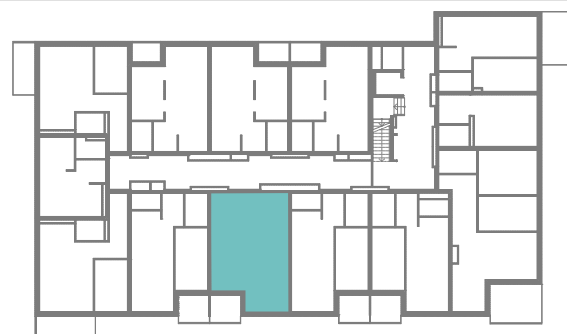

RZUT MIESZKANIA

ZESTAWIENIE POWIERZCHNI

1. P. POKÓJ	3,90m ²
2. ŁAZIENKA	4,09m ²
3. POKÓJ Z A. KUCH.	10,99m ²
4. POKÓJ	21,95m ²
5. GARDEROBA	2,60m ²

	RAZEM:	43,54m²
6. BALKON		4,48m ²

LOKALIZACJA BUDYNKU

LOKALIZACJA W BUDYNKU

PIĘTRO IV