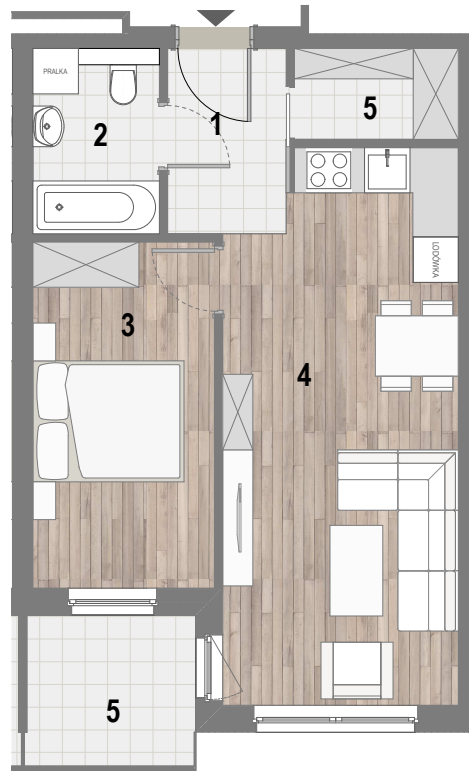

RZUT MIESZKANIA

ZESTAWIENIE POWIERZCHNI

1. P. POKÓJ	3,90m ²
2. ŁAZIENKA	4,09m ²
3. POKÓJ Z A. KUCH.	10,99m ²
4. POKÓJ	21,95m ²
5. GARDEROBA	2,60m ²

	RAZEM:	43,54m²
6. BALKON		4,48m ²

LOKALIZACJA BUDYNKU

LOKALIZACJA W BUDYNKU

PIĘTRO IV