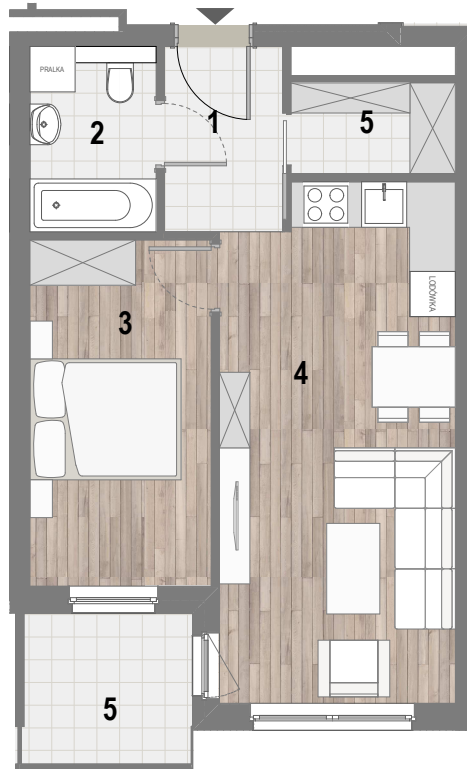

RZUT MIESZKANIA

ZESTAWIENIE POWIERZCHNI

1. P. POKÓJ	3,85m ²
2. ŁAZIENKA	4,09m ²
3. POKÓJ Z A. KUCH.	10,99m ²
4. POKÓJ	20,90m ²
5. GARDEROBA	2,60m ²

	RAZEM:	42,43m²
6. BALKON		4,48m ²

LOKALIZACJA BUDYNKU

LOKALIZACJA W BUDYNKU

PIĘTRO IV