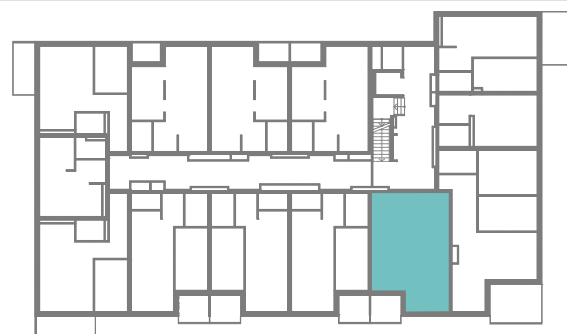

RZUT MIESZKANIA

ZESTAWIENIE POWIERZCHNI

1. P. POKÓJ	3,85m ²
2. ŁAZIENKA	4,09m ²
3. POKÓJ Z A. KUCH.	10,99m ²
4. POKÓJ	20,90m ²
5. GARDEROBA	2,60m ²

	RAZEM:	42,43m²
6. BALKON		4,48m ²

LOKALIZACJA BUDYNKU

LOKALIZACJA W BUDYNKU

PIĘTRO IV