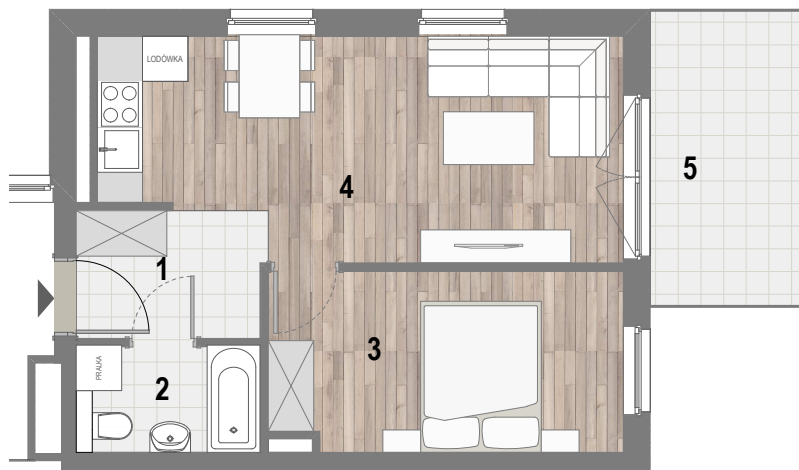

RZUT MIESZKANIA

ZESTAWIENIE POWIERZCHNI

1.P. POKÓJ	4,24m ²
2.ŁAZIENKA	3,40m ²
3.POKÓJ	11,09m ²
4.POKÓJ Z A. KUCH.	19,16m ²

5.BALKON	RAZEM: 37,89m ²
	7,80m ²

LOKALIZACJA BUDYNKU

LOKALIZACJA W BUDYNKU

PIĘTRO IV