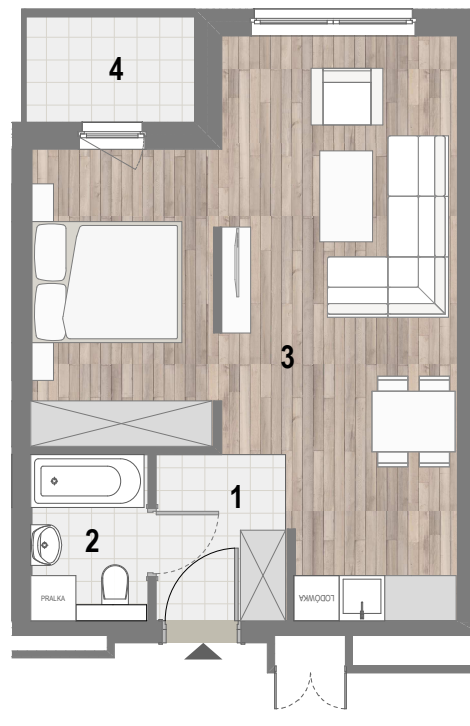

RZUT MIESZKANIA

ZESTAWIENIE POWIERZCHNI

1. POKÓJ	3,81m ²
2. ŁAZIENKA	3,38m ²
3. POKÓJ Z A. KUCH.	31,76m ²

4. BALKON	RAZEM: 38,95m ²
	3,14m ²

LOKALIZACJA BUDYNKU

LOKALIZACJA W BUDYNKU

PIĘTRO III