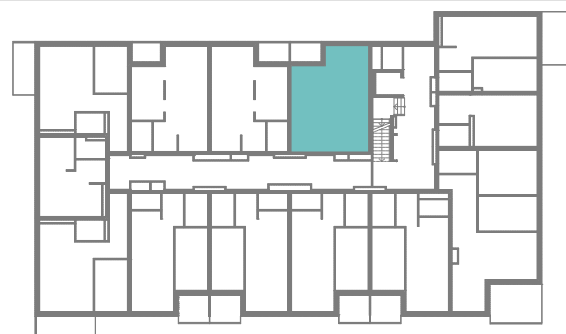

RZUT MIESZKANIA

ZESTAWIENIE POWIERZCHNI

1. POKÓJ	3,81m ²
2. ŁAZIENKA	3,38m ²
3. POKÓJ Z A. KUCH.	31,76m ²

4. BALKON	RAZEM: 38,95m ²
	3,14m ²

LOKALIZACJA BUDYNKU

LOKALIZACJA W BUDYNKU

PIĘTRO III