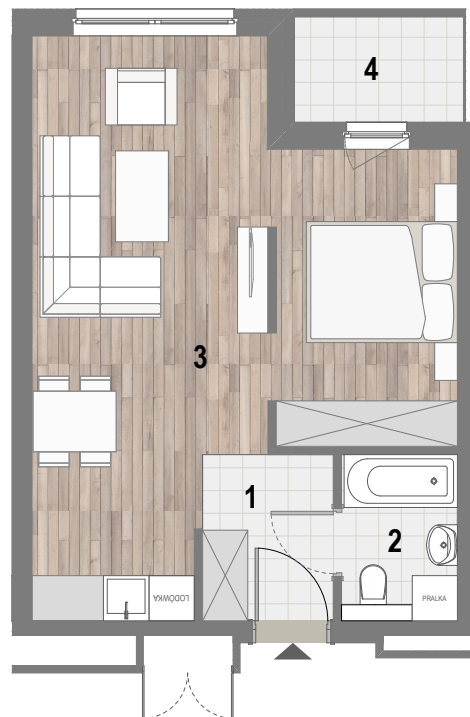

## RZUT MIESZKANIA

## ZESTAWIENIE POWIERZCHNI

1. P. POKÓJ	3,81m <sup>2</sup>
2. ŁAZIENKA	3,38m <sup>2</sup>
3. POKÓJ Z A. KUCH.	31,76m

4. BALKON	<b>RAZEM:</b> 38,95m <sup>2</sup>
	3,14m <sup>2</sup>

## PIĘTRO III