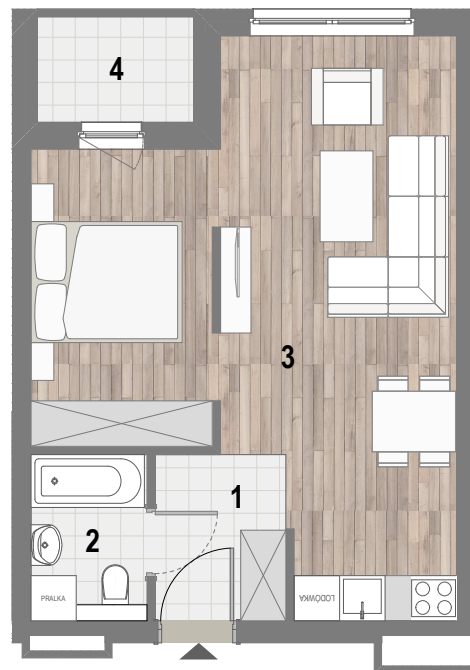

RZUT MIESZKANIA

ZESTAWIENIE POWIERZCHNI

1.P. POKÓJ	3,81m ²
2.ŁAZIENKA	3,38m ²
3.POKÓJ Z A.KUCH.	31,76m ²

4.BALKON	RAZEM: 38,95m ²
	2,90m ²

LOKALIZACJA BUDYNKU

LOKALIZACJA W BUDYNKU

PIĘTRO III