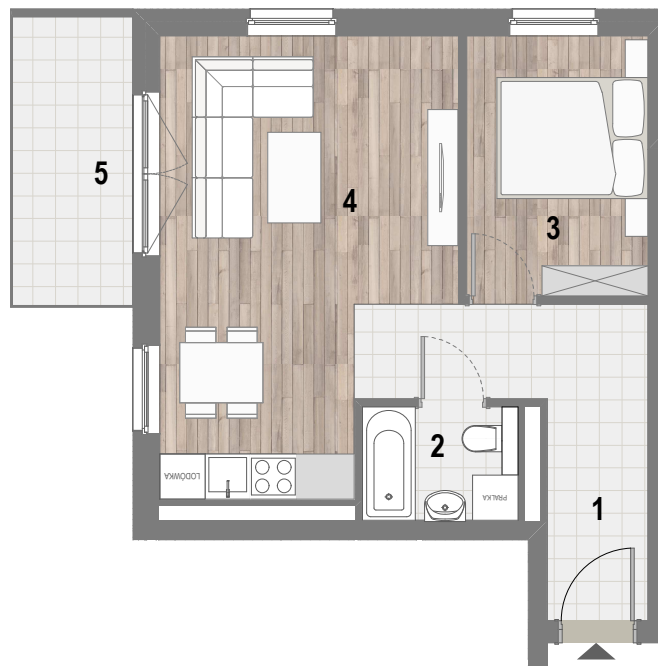

RZUT MIESZKANIA

ZESTAWIENIE POWIERZCHNI

1.P. POKÓJ	7,05m ²
2.ŁAZIENKA	3,09m ²
3.POKÓJ Z A.KUCH.	22,38m ²
4.POKÓJ	8,25m ²

5.BALKON	RAZEM: 40,77m ²
	6,11m ²

LOKALIZACJA BUDYNKU

LOKALIZACJA W BUDYNKU

PIĘTRO III