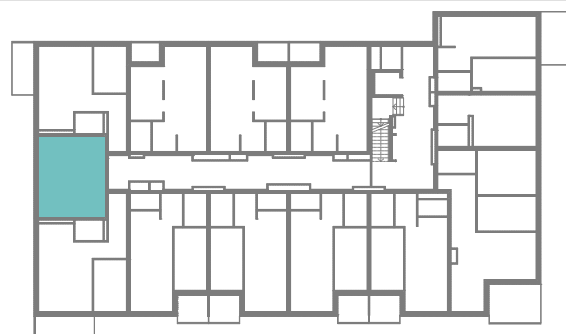

RZUT MIESZKANIA

ZESTAWIENIE POWIERZCHNI

1. P. POKÓJ	3,80m ²
2. ŁAZIENKA	3,01m ²
3. POKÓJ Z A. KUCH.	19,73m ²

RAZEM: 26,54m²

LOKALIZACJA BUDYNKU

LOKALIZACJA W BUDYNKU

PIĘTRO III