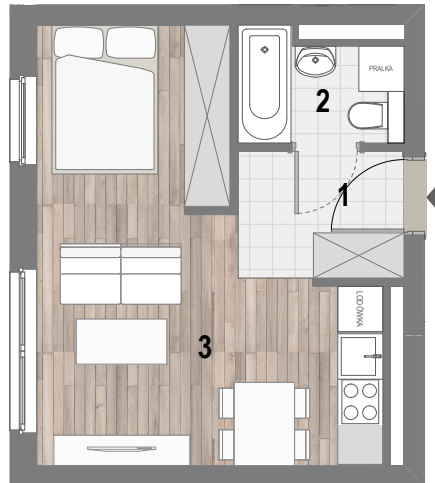

RZUT MIESZKANIA

ZESTAWIENIE POWIERZCHNI

1. P. POKÓJ	3,80m ²
2. ŁAZIENKA	3,01m ²
3. POKÓJ Z A. KUCH.	19,73m ²

RAZEM: 26,54m²

LOKALIZACJA BUDYNKU

LOKALIZACJA W BUDYNKU

PIĘTRO III