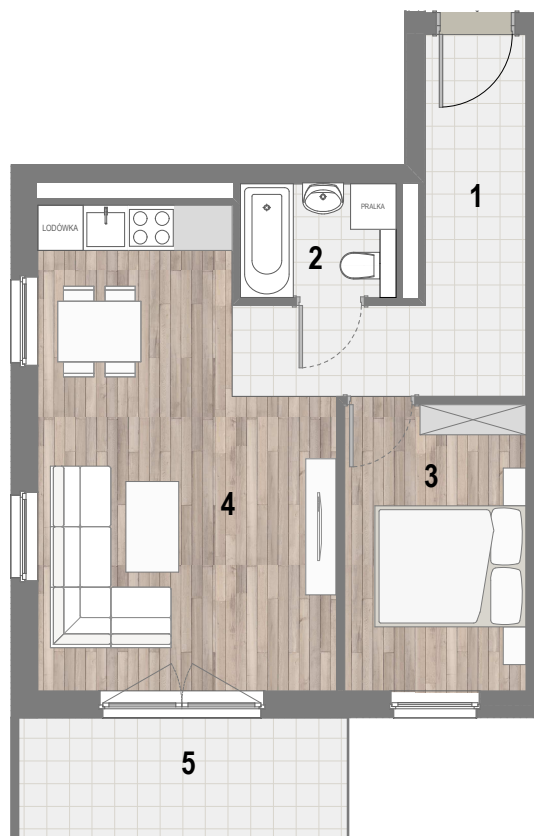

RZUT MIESZKANIA

ZESTAWIENIE POWIERZCHNI

1.P. POKÓJ	7,79m ²
2.ŁAZIENKA	3,09m ²
3.POKÓJ Z A.KUCH.	23,57m ²
4.POKÓJ	9,09m ²

5.BALKON	RAZEM: 43,54m ²
	6,96m ²

LOKALIZACJA BUDYNKU

LOKALIZACJA W BUDYNKU

PIĘTRO III