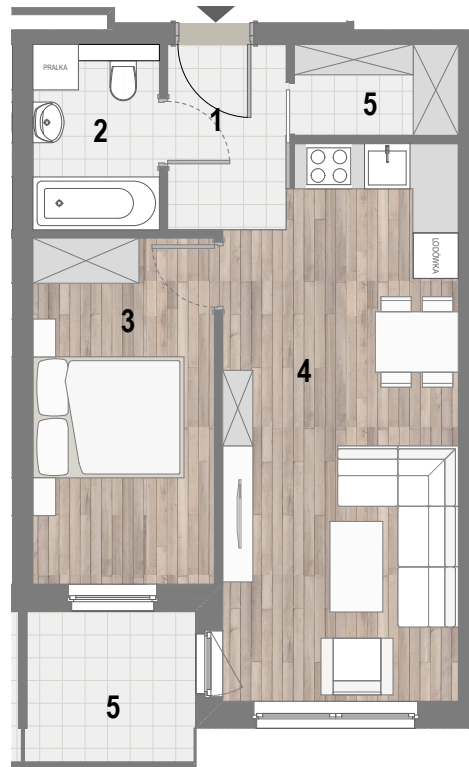

RZUT MIESZKANIA

ZESTAWIENIE POWIERZCHNI

1. POKÓJ	3,90m ²
2. ŁAZIENKA	4,09m ²
3. POKÓJ Z A. KUCH.	10,99m ²
4. POKÓJ	21,95m ²
5. GARDEROBA	2,60m ²

	RAZEM:	43,54m²
6. BALKON		4,48m ²

LOKALIZACJA BUDYNKU

LOKALIZACJA W BUDYNKU

PIĘTRO III