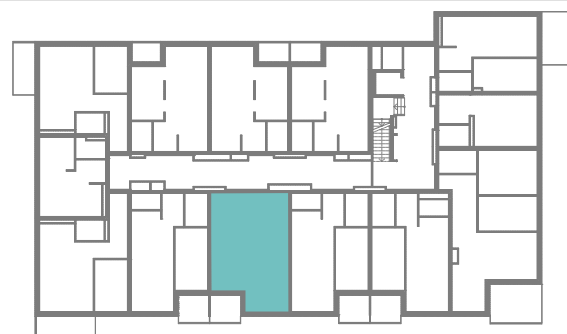

RZUT MIESZKANIA

ZESTAWIENIE POWIERZCHNI

1. POKÓJ	3,90m ²
2. ŁAZIENKA	4,09m ²
3. POKÓJ Z A. KUCH.	10,99m ²
4. POKÓJ	21,95m ²
5. GARDEROBA	2,60m ²

	RAZEM:	43,54m²
6. BALKON		4,48m ²

LOKALIZACJA BUDYNKU

LOKALIZACJA W BUDYNKU

PIĘTRO III