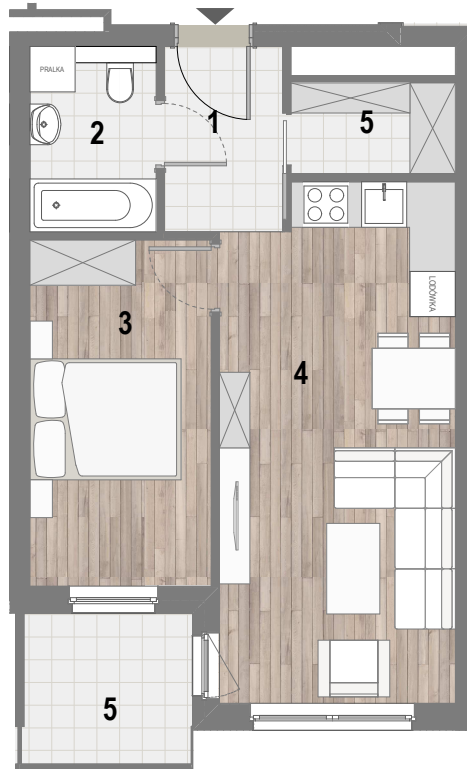

RZUT MIESZKANIA

ZESTAWIENIE POWIERZCHNI

1. P. POKÓJ	3,85m ²
2. ŁAZIENKA	4,09m ²
3. POKÓJ Z A. KUCH.	10,99m ²
4. POKÓJ	20,90m ²
5. GARDEROBA	2,60m ²

	RAZEM:	42,43m²
6. BALKON		4,48m ²

LOKALIZACJA BUDYNKU

LOKALIZACJA W BUDYNKU

PIĘTRO III