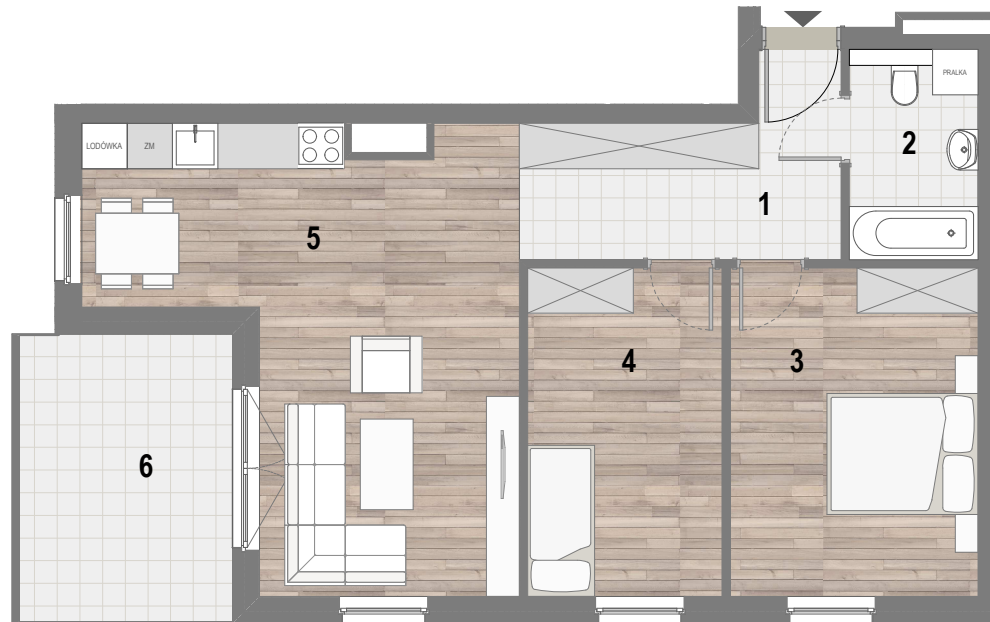

RZUT MIESZKANIA

ZESTAWIENIE POWIERZCHNI

1. P. POKÓJ	8,77m ²
2. ŁAZIENKA	4,73m ²
3. POKÓJ	14,26m ²
4. POKÓJ	11,17m ²
5. POKÓJ Z A. KUCH.	26,67m ²

6. BALKON	RAZEM: 65,60m ²
	10,73m ²

LOKALIZACJA BUDYNKU

LOKALIZACJA W BUDYNKU

PIĘTRO III