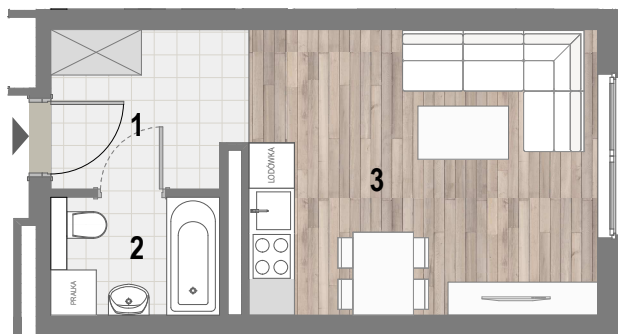

RZUT MIESZKANIA

ZESTAWIENIE POWIERZCHNI

1. P. POKÓJ	4,82m ²
2. ŁAZIENKA	3,48m ²
3. POKÓJ Z A. KUCH.	17,88m ²

RAZEM: 26,18m²

LOKALIZACJA BUDYNKU

LOKALIZACJA W BUDYNKU

PIĘTRO III