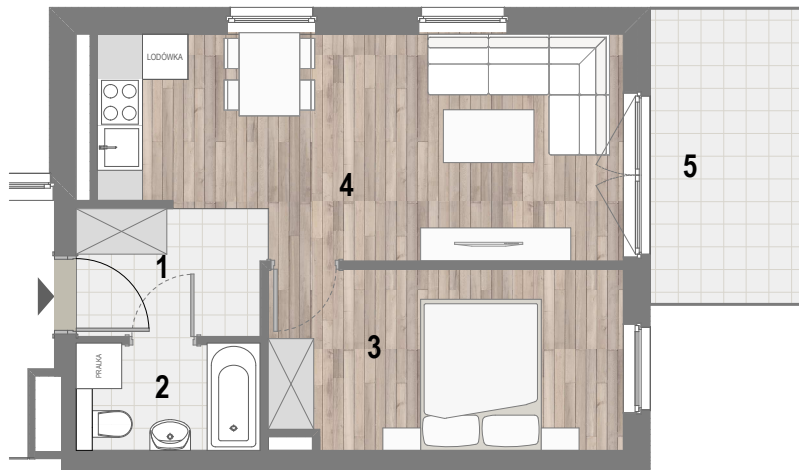

RZUT MIESZKANIA

ZESTAWIENIE POWIERZCHNI

1. P. POKÓJ	4,24m ²
2. ŁAZIENKA	3,40m ²
3. POKÓJ	11,09m ²
4. POKÓJ Z A. KUCH.	19,16m ²

5. BALKON	RAZEM: 37,89m ²
	7,80m ²

LOKALIZACJA BUDYNKU

LOKALIZACJA W BUDYNKU

PIĘTRO III