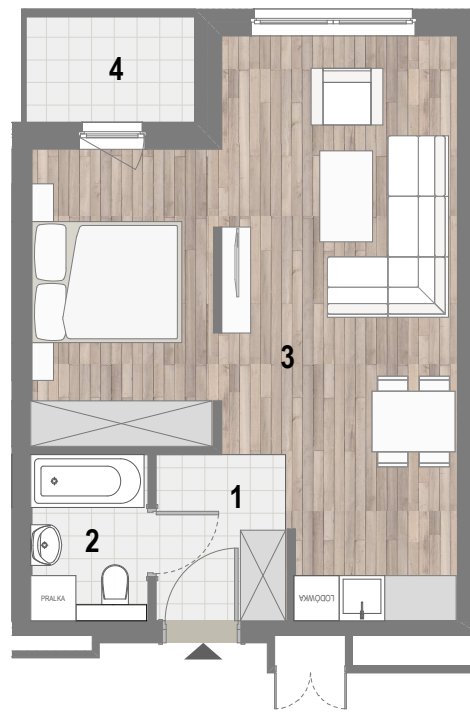

RZUT MIESZKANIA

ZESTAWIENIE POWIERZCHNI

1. POKÓJ	3,81m ²
2. ŁAZIENKA	3,38m ²
3. POKÓJ Z A. KUCH.	31,76m ²

4. BALKON	RAZEM: 38,95m ²
	3,14m ²

LOKALIZACJA BUDYNKU

LOKALIZACJA W BUDYNKU

PIĘTRO II