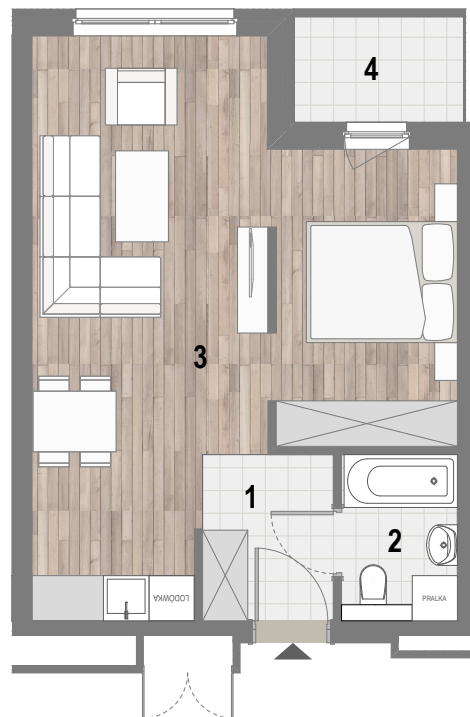

RZUT MIESZKANIA

ZESTAWIENIE POWIERZCHNI

1.P. POKÓJ	3,81m ²
2.ŁAZIENKA	3,38m ²
3.POKÓJ Z A.KUCH.	31,76m

4.BALKON	RAZEM: 38,95m ²
	3,14m ²

LOKALIZACJA BUDYNKU

LOKALIZACJA W BUDYNKU

PIĘTRO II