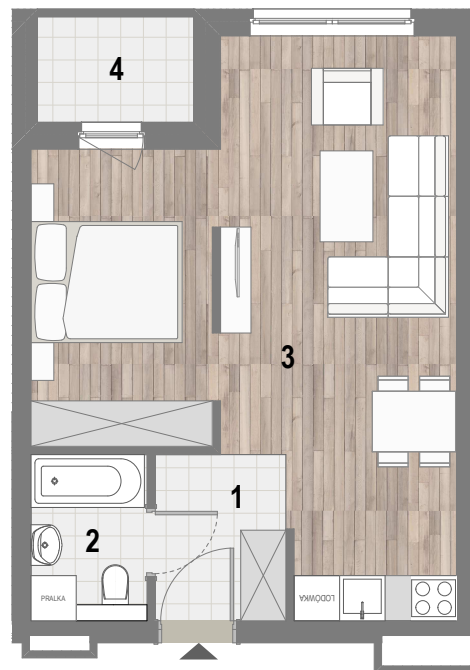

RZUT MIESZKANIA

ZESTAWIENIE POWIERZCHNI

1. P. POKÓJ	3,81m ²
2. ŁAZIENKA	3,38m ²
3. POKÓJ Z A. KUCH.	31,76m ²

4. BALKON	RAZEM: 38,95m ²
	2,90m ²

LOKALIZACJA BUDYNKU

LOKALIZACJA W BUDYNKU

PIĘTRO II