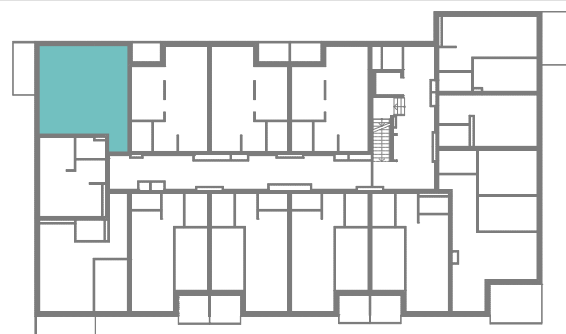

LOKALIZACJA W BUDYNKU