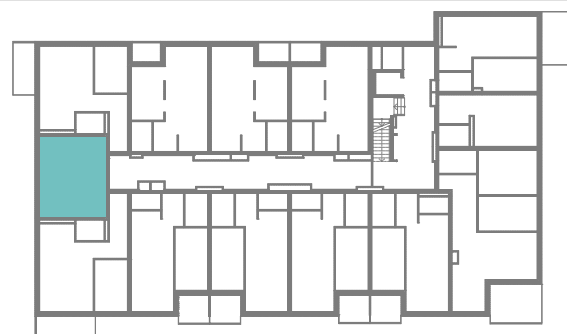

RZUT MIESZKANIA

ZESTAWIENIE POWIERZCHNI

1. P. POKÓJ	3,80m ²
2. ŁAZIENKA	3,18m ²
3. POKÓJ Z A. KUCH.	19,73m ²

RAZEM: 26,71m²

LOKALIZACJA BUDYNKU

LOKALIZACJA W BUDYNKU

PIĘTRO II