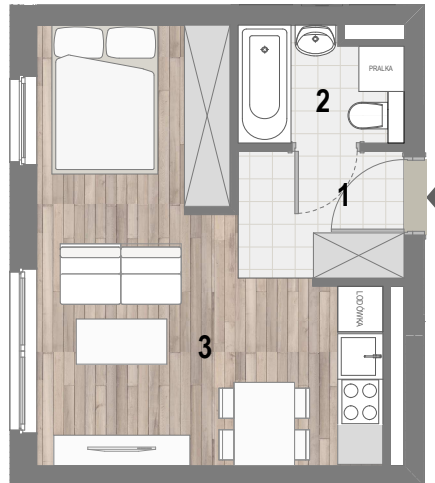

RZUT MIESZKANIA

ZESTAWIENIE POWIERZCHNI

1. P. POKÓJ	3,80m ²
2. ŁAZIENKA	3,18m ²
3. POKÓJ Z A. KUCH.	19,73m ²

RAZEM: 26,71m²

LOKALIZACJA BUDYNKU

LOKALIZACJA W BUDYNKU

PIĘTRO II