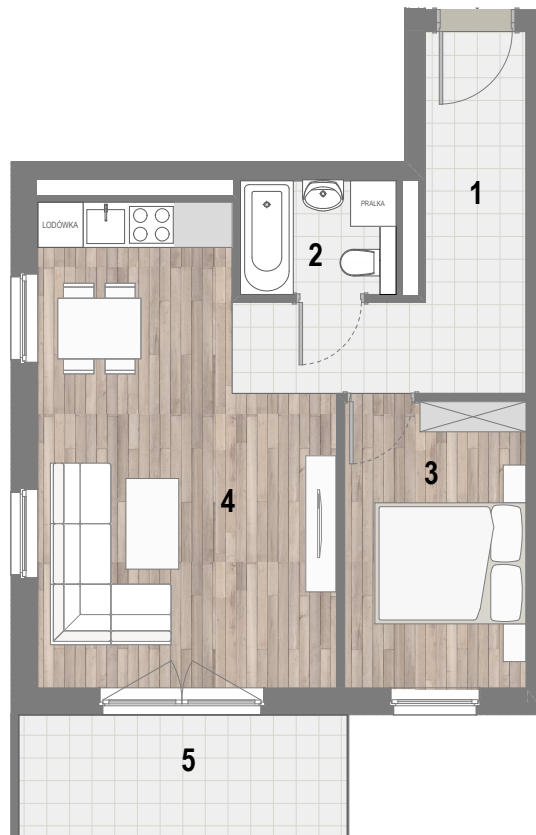

## RZUT MIESZKANIA

## ZESTAWIENIE POWIERZCHNI

1.P. POKÓJ	7,79m <sup>2</sup>
2.ŁAZIENKA	3,09m <sup>2</sup>
3.POKÓJ Z A.KUCH.	23,57m <sup>2</sup>
4.POKÓJ	9,09m <sup>2</sup>

5.BALKON	<b>RAZEM:</b> 43,54m <sup>2</sup>
	6,96m <sup>2</sup>

## PIĘTRO II