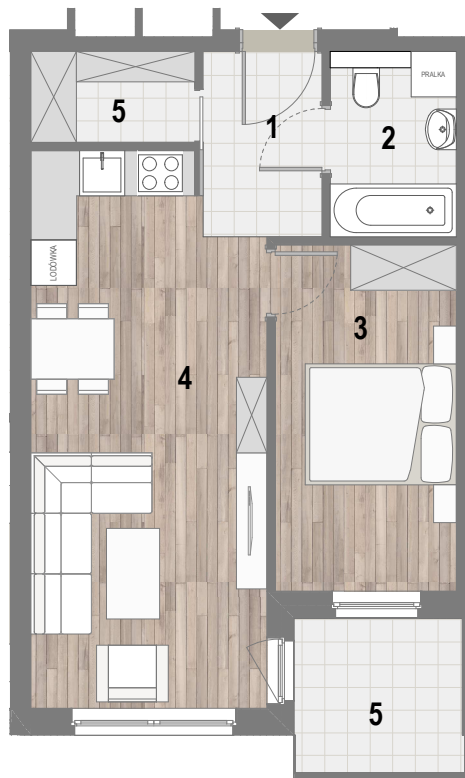

RZUT MIESZKANIA

ZESTAWIENIE POWIERZCHNI

1. P. POKÓJ	3,90m ²
2. ŁAZIENKA	4,09m ²
3. POKÓJ Z A. KUCH.	10,99m ²
4. POKÓJ	21,95m ²
5. GARDEROBA	2,60m ²

	RAZEM:	43,54m²
6. BALKON		4,48m ²

LOKALIZACJA BUDYNKU

LOKALIZACJA W BUDYNKU

PIĘTRO II