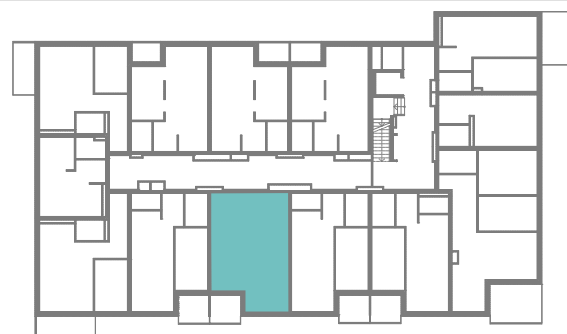

RZUT MIESZKANIA

ZESTAWIENIE POWIERZCHNI

1. P. POKÓJ	3,90m ²
2. ŁAZIENKA	4,09m ²
3. POKÓJ Z A. KUCH.	10,99m ²
4. POKÓJ	21,95m ²
5. GARDEROBA	2,60m ²

	RAZEM:	43,54m²
6. BALKON		4,48m ²

LOKALIZACJA BUDYNKU

LOKALIZACJA W BUDYNKU

PIĘTRO II