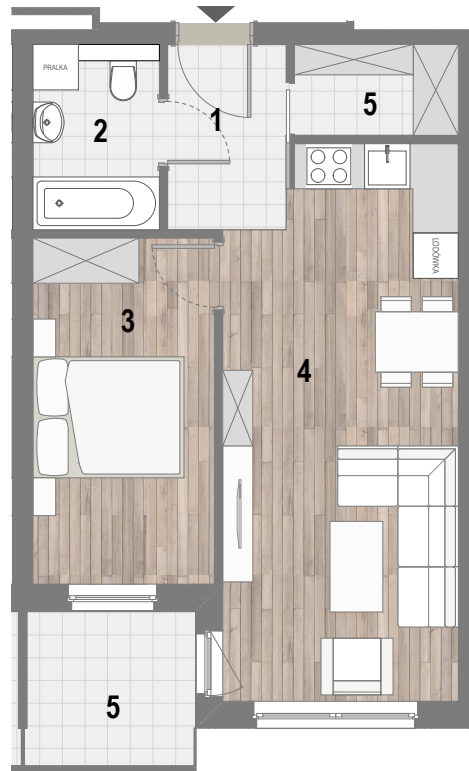

RZUT MIESZKANIA

ZESTAWIENIE POWIERZCHNI

1. P. POKÓJ	3,90m ²
2. ŁAZIENKA	4,09m ²
3. POKÓJ Z A. KUCH.	10,99m ²
4. POKÓJ	21,95m ²
5. GARDEROBA	2,60m ²

	RAZEM:	43,54m²
6. BALKON		4,48m ²

LOKALIZACJA BUDYNKU

LOKALIZACJA W BUDYNKU

PIĘTRO II