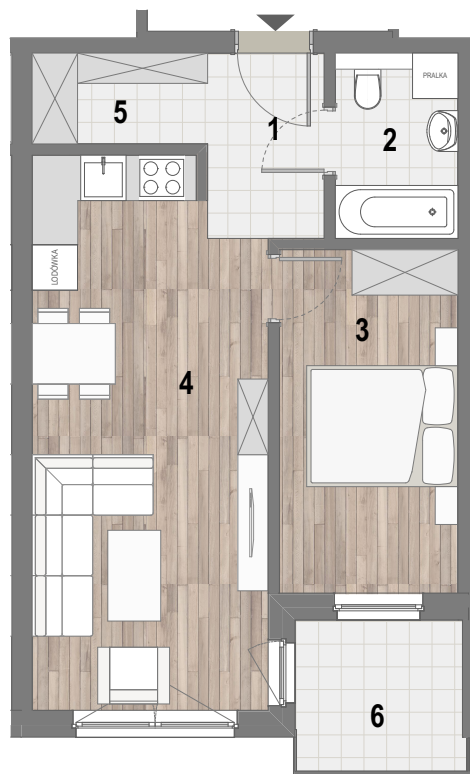

RZUT MIESZKANIA

ZESTAWIENIE POWIERZCHNI

1. P. POKÓJ	3,85m ²
2. ŁAZIENKA	3,97m ²
3. POKÓJ	10,71m ²
4. POKÓJ Z A. KUCH.	21,86m ²
5. GARDEROBA	2,78m ²

6. BALKON	RAZEM: 43,17m ²
	4,48m ²

LOKALIZACJA BUDYNKU

LOKALIZACJA W BUDYNKU

PIĘTRO II