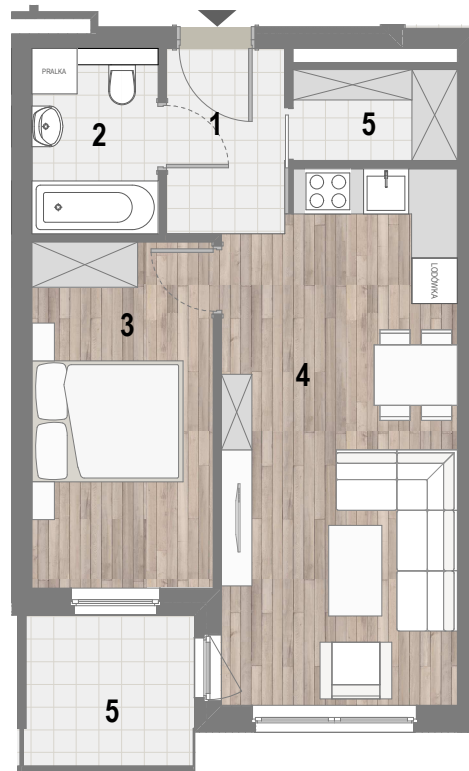

RZUT MIESZKANIA

ZESTAWIENIE POWIERZCHNI

1. P. POKÓJ	3,87m ²
2. ŁAZIENKA	4,09m ²
3. POKÓJ Z A. KUCH.	10,99m ²
4. POKÓJ	21,33m ²
5. GARDEROBA	2,60m ²

	RAZEM:	42,88m²
6. BALKON		4,48m ²

LOKALIZACJA BUDYNKU

LOKALIZACJA W BUDYNKU

PIĘTRO II