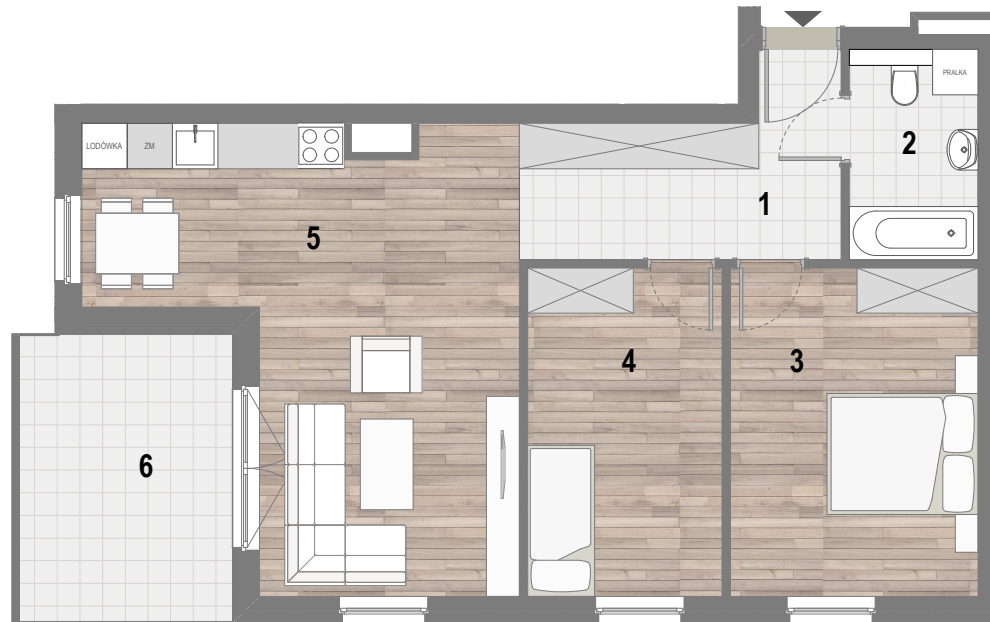

RZUT MIESZKANIA

ZESTAWIENIE POWIERZCHNI

1. P. POKÓJ	8,77m ²
2. ŁAZIENKA	4,73m ²
3. POKÓJ	14,26m ²
4. POKÓJ	11,17m ²
5. POKÓJ Z A. KUCH.	26,77m ²

6. BALKON	RAZEM: 65,70m²
	10,73m ²

LOKALIZACJA BUDYNKU

LOKALIZACJA W BUDYNKU

PIĘTRO II