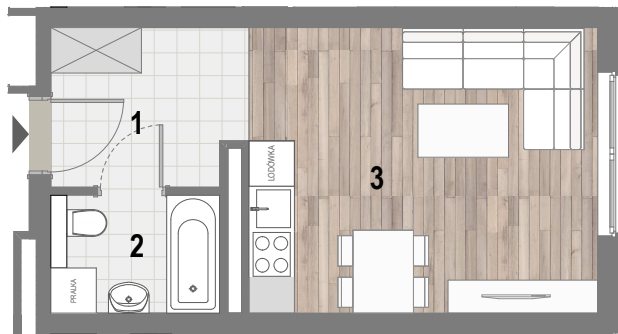

RZUT MIESZKANIA

ZESTAWIENIE POWIERZCHNI

1. P. POKÓJ	4,82m ²
2. ŁAZIENKA	3,48m ²
3. POKÓJ Z A. KUCH.	17,88m ²

RAZEM: 26,18m²

LOKALIZACJA BUDYNKU

LOKALIZACJA W BUDYNKU

PIĘTRO II