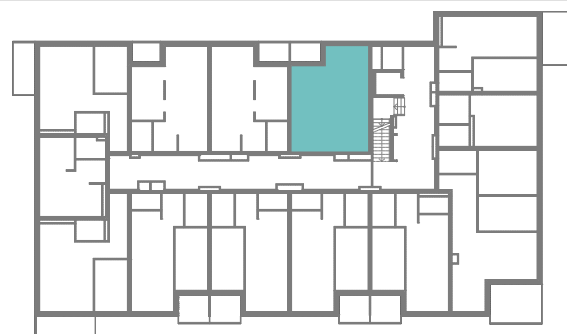

LOKALIZACJA W BUDYNKU