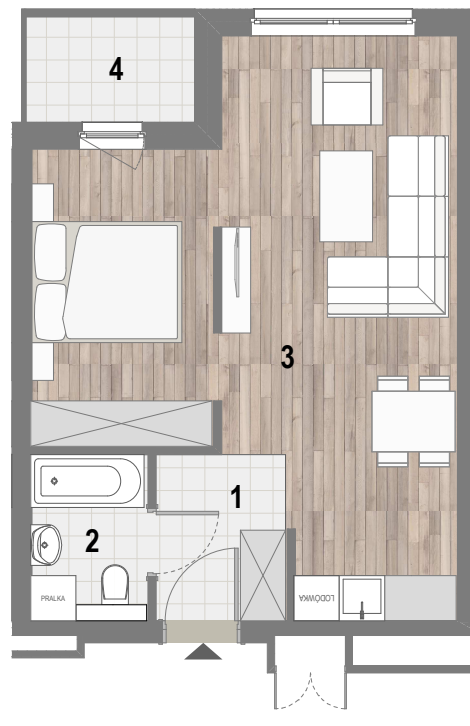

## RZUT MIESZKANIA

## ZESTAWIENIE POWIERZCHNI

1.P. POKÓJ	3,81m <sup>2</sup>
2.ŁAZIENKA	3,38m <sup>2</sup>
3.POKÓJ Z A.KUCH.	31,76m <sup>2</sup>

4.BALKON	<b>RAZEM:</b> 38,95m <sup>2</sup>
	3,14m <sup>2</sup>

## PIĘTRO I