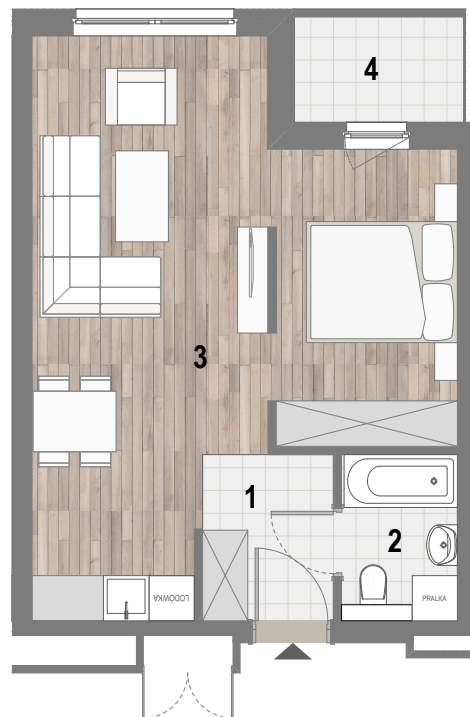

RZUT MIESZKANIA

ZESTAWIENIE POWIERZCHNI

1.P. POKÓJ	3,81m ²
2.ŁAZIENKA	3,38m ²
3.POKÓJ Z A.KUCH.	31,76m

4.BALKON	RAZEM: 38,95m ²
	3,14m ²

LOKALIZACJA BUDYNKU

LOKALIZACJA W BUDYNKU

PIĘTRO I