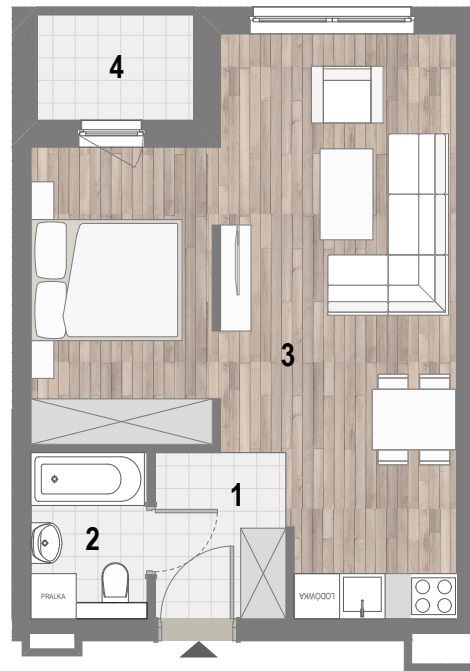

RZUT MIESZKANIA

ZESTAWIENIE POWIERZCHNI

1.P. POKÓJ	3,81m ²
2.ŁAZIENKA	3,38m ²
3.POKÓJ Z A.KUCH.	31,76m

4.BALKON	RAZEM: 38,95m ²
	2,90m ²

LOKALIZACJA BUDYNKU

LOKALIZACJA W BUDYNKU

PIĘTRO I