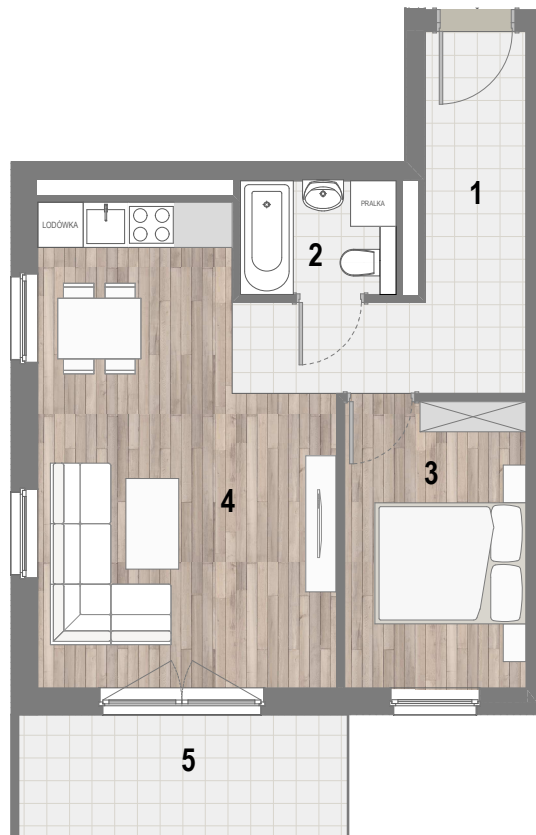

RZUT MIESZKANIA

ZESTAWIENIE POWIERZCHNI

1.P. POKÓJ	7,79m ²
2.ŁAZIENKA	3,09m ²
3.POKÓJ Z A.KUCH.	23,57m ²
4.POKÓJ	9,09m ²

5.BALKON	RAZEM: 43,54m ²
	6,96m ²

LOKALIZACJA BUDYNKU

LOKALIZACJA W BUDYNKU

PIĘTRO I