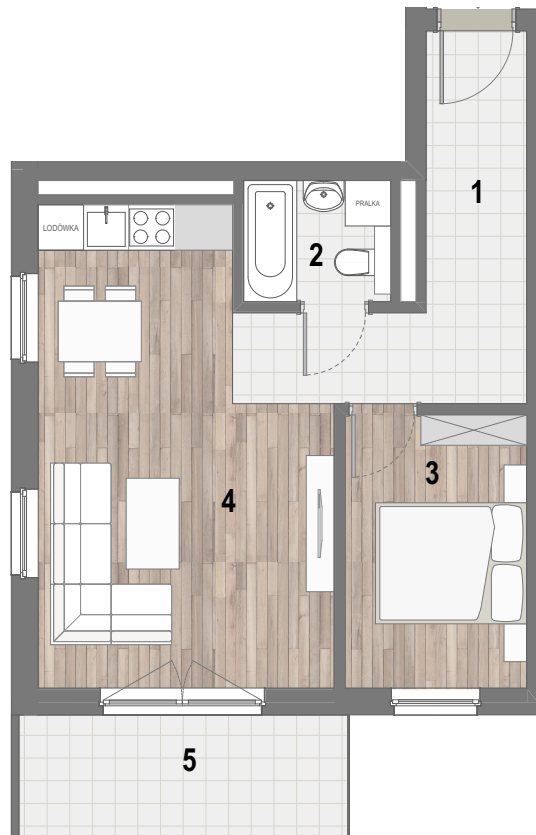

## RZUT MIESZKANIA

## ZESTAWIENIE POWIERZCHNI

1. P. POKÓJ	8,02m <sup>2</sup>
2. ŁAZIENKA	3,11m <sup>2</sup>
3. POKÓJ	8,66m <sup>2</sup>
4. POKÓJ Z A. KUCH.	23,07m <sup>2</sup>

5. BALKON	<b>RAZEM:</b> 42,86m <sup>2</sup>
	6,96m <sup>2</sup>

## PIĘTRO I