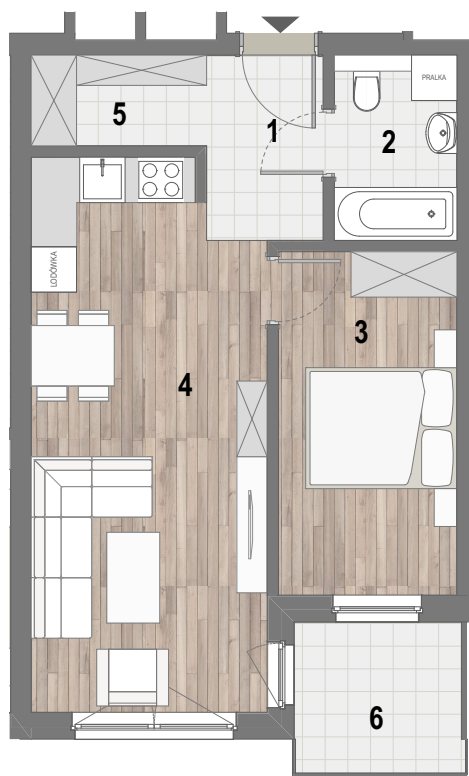

## RZUT MIESZKANIA

## ZESTAWIENIE POWIERZCHNI

1. P. POKÓJ	3,97m <sup>2</sup>
2. ŁAZIENKA	3,85m <sup>2</sup>
3. POKÓJ	10,71m <sup>2</sup>
4. POKÓJ Z A. KUCH.	21,86m <sup>2</sup>
5. GARDEROBA	2,78m <sup>2</sup>

6. BALKON	<b>RAZEM:</b> 43,17m <sup>2</sup>
	4,48m <sup>2</sup>

## PIĘTRO I