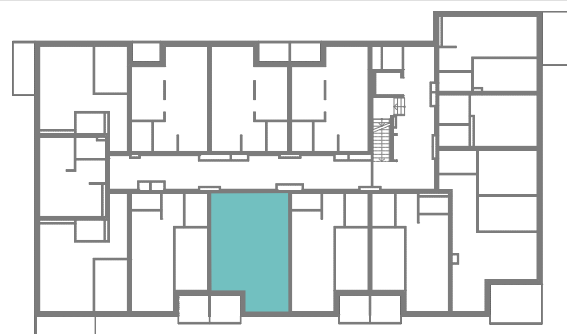

RZUT MIESZKANIA

ZESTAWIENIE POWIERZCHNI

1. P. POKÓJ	3,90m ²
2. ŁAZIENKA	4,09m ²
3. POKÓJ Z A. KUCH.	10,99m ²
4. POKÓJ	21,95m ²
5. GARDEROBA	2,60m ²

	RAZEM:	43,54m²
6. BALKON		4,48m ²

LOKALIZACJA BUDYNKU

LOKALIZACJA W BUDYNKU

PIĘTRO I