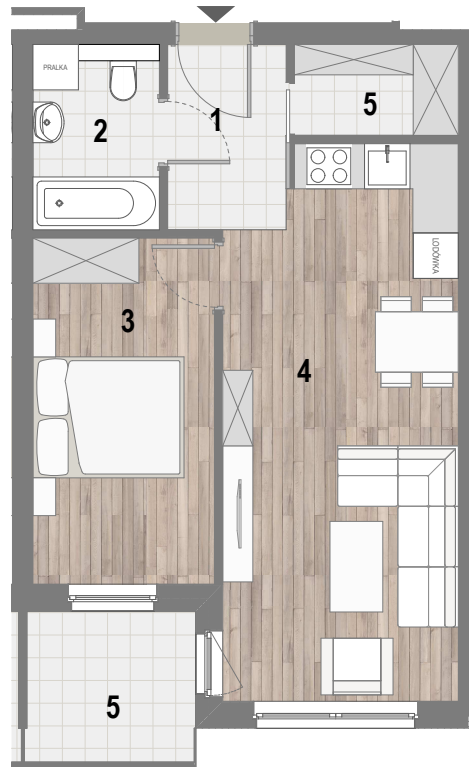

RZUT MIESZKANIA

ZESTAWIENIE POWIERZCHNI

1. P. POKÓJ	3,90m ²
2. ŁAZIENKA	4,09m ²
3. POKÓJ Z A. KUCH.	10,99m ²
4. POKÓJ	21,95m ²
5. GARDEROBA	2,60m ²

	RAZEM:	43,54m²
6. BALKON		4,48m ²

LOKALIZACJA BUDYNKU

LOKALIZACJA W BUDYNKU

PIĘTRO I