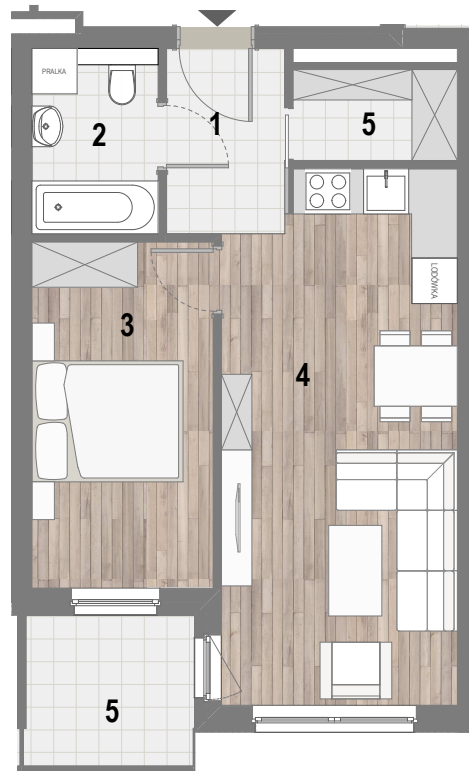

## RZUT MIESZKANIA

## ZESTAWIENIE POWIERZCHNI

1. P. POKÓJ	3,87m <sup>2</sup>
2. ŁAZIENKA	4,09m <sup>2</sup>
3. POKÓJ Z A. KUCH.	10,99m <sup>2</sup>
4. POKÓJ	21,33m <sup>2</sup>
5. GARDEROBA	2,60m <sup>2</sup>

	<b>RAZEM:</b>	<b>42,88m<sup>2</sup></b>
6. BALKON		4,48m <sup>2</sup>

## PIĘTRO I