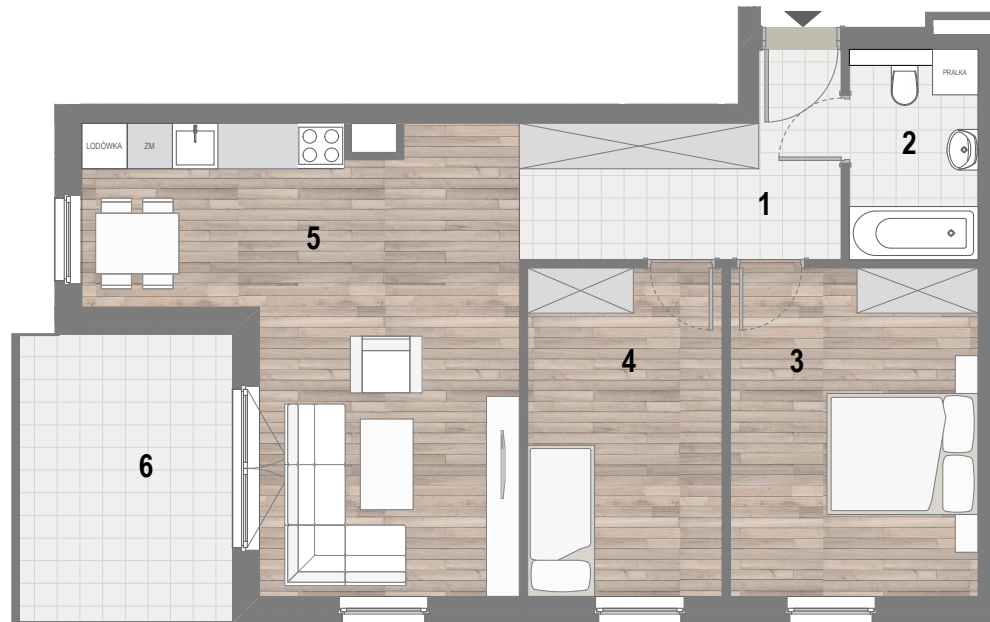

RZUT MIESZKANIA

ZESTAWIENIE POWIERZCHNI

1. P. POKÓJ	8,77m ²
2. ŁAZIENKA	4,73m ²
3. POKÓJ	14,26m ²
4. POKÓJ	11,17m ²
5. POKÓJ Z A. KUCH.	26,87m ²

6. BALKON	RAZEM: 65,80m²
	10,73m ²

LOKALIZACJA BUDYNKU

LOKALIZACJA W BUDYNKU

PIĘTRO I