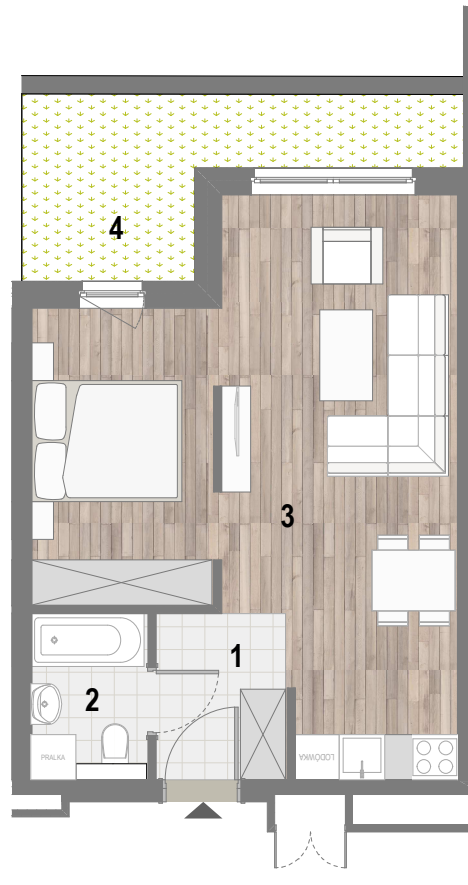

RZUT MIESZKANIA

ZESTAWIENIE POWIERZCHNI

1. POKÓJ	3,81m ²
2. ŁAZIENKA	3,38m ²
3. POKÓJ Z A. KUCH.	31,76m ²

4. OGRÓDEK	RAZEM: 38,95m ²
	9,10m ²

LOKALIZACJA BUDYNKU

LOKALIZACJA W BUDYNKU

PARTER