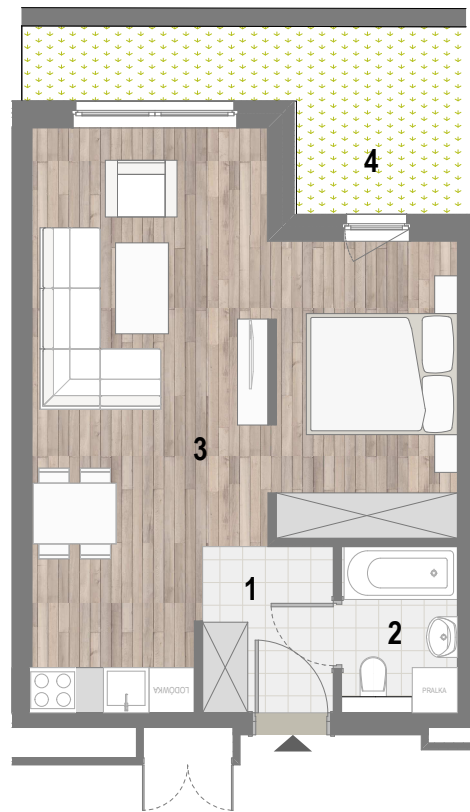

RZUT MIESZKANIA

ZESTAWIENIE POWIERZCHNI

1. P. POKÓJ	3,81m ²
2. ŁAZIENKA	3,38m ²
3. POKÓJ Z A. KUCH.	31,76m

4. OGRÓDEK	RAZEM: 38,95m ²
	9,25m ²

LOKALIZACJA BUDYNKU

LOKALIZACJA W BUDYNKU

PARTER