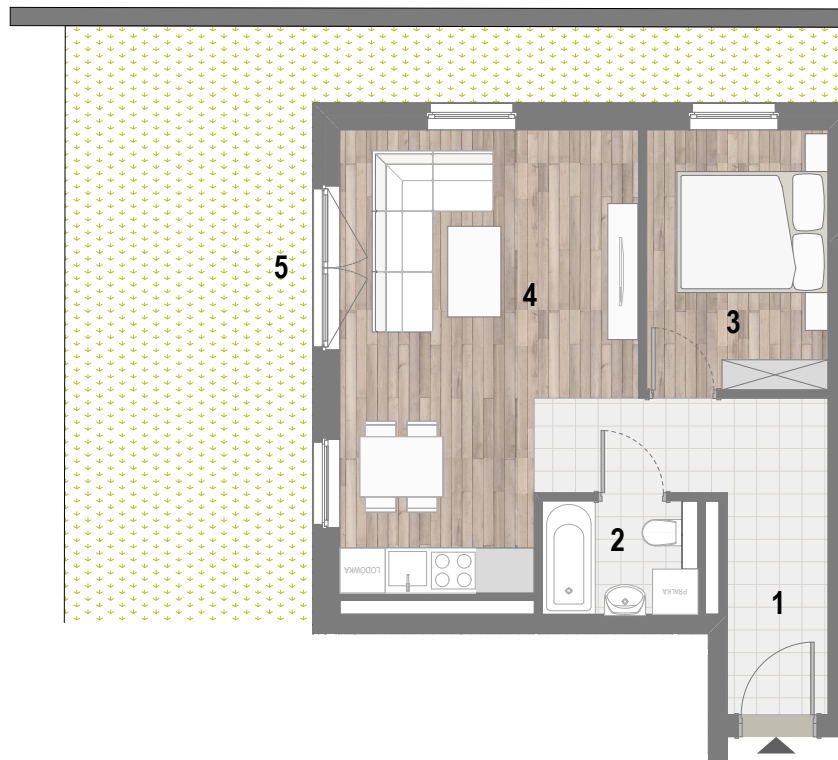

## RZUT MIESZKANIA

## ZESTAWIENIE POWIERZCHNI

1.P. POKÓJ	7,05m <sup>2</sup>
2.ŁAZIENKA	3,09m <sup>2</sup>
3.POKÓJ Z A.KUCH.	22,38m
4.POKÓJ	8,25m <sup>2</sup>

5.OGRÓDEK	<b>RAZEM:</b> 40,77m <sup>2</sup>
	33,32m <sup>2</sup>