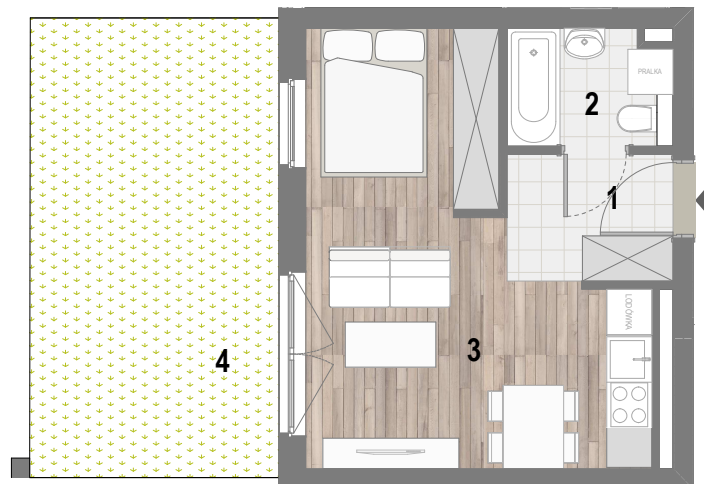

RZUT MIESZKANIA

ZESTAWIENIE POWIERZCHNI

1. P. POKÓJ	3,80m ²
2. ŁAZIENKA	3,29m ²
3. POKÓJ Z A. KUCH.	19,73m ²

4. OGRÓDEK	RAZEM: 26,82m ²
	20,07m ²

LOKALIZACJA BUDYNKU

LOKALIZACJA W BUDYNKU

PARTER