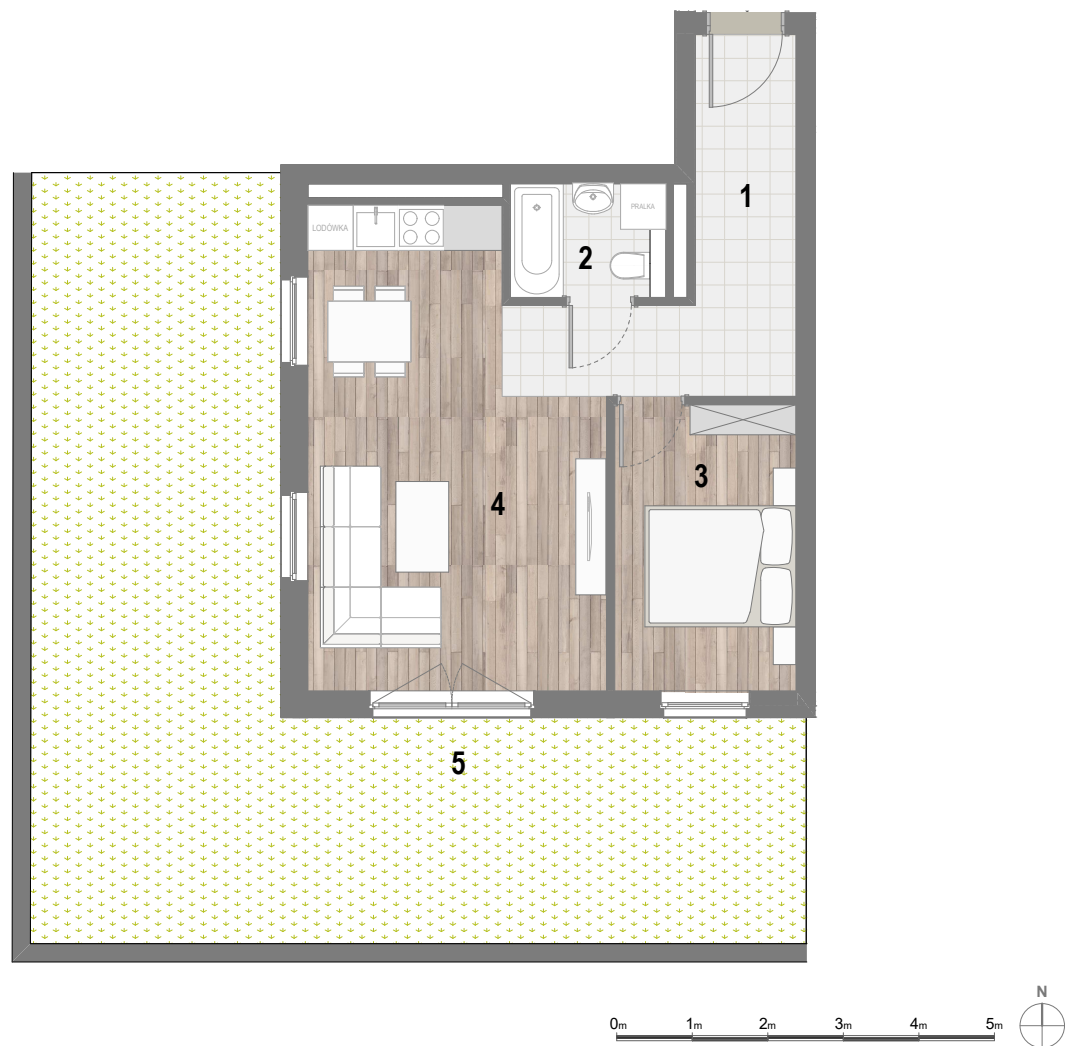

RZUT MIESZKANIA

ZESTAWIENIE POWIERZCHNI

1. P. POKÓJ	7,79m ²
2. ŁAZIENKA	3,09m ²
3. POKÓJ Z A. KUCH.	23,57m ²
4. POKÓJ	9,09m ²

5. OGRÓDEK	RAZEM: 43,54m ²
	54,64m ²

LOKALIZACJA BUDYNKU

LOKALIZACJA W BUDYNKU

PARTER