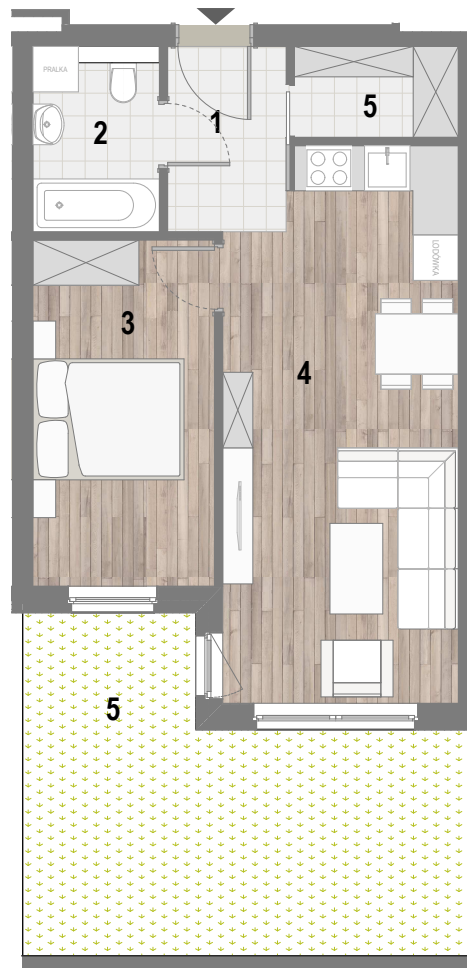

RZUT MIESZKANIA

ZESTAWIENIE POWIERZCHNI

1. P. POKÓJ	3,90m ²
2. ŁAZIENKA	4,09m ²
3. POKÓJ Z A. KUCH.	10,99m ²
4. POKÓJ	21,95m ²
5. GARDEROBA	2,60m ²

	RAZEM:	43,54m²
6. OGRÓDEK		21,24m ²

LOKALIZACJA BUDYNKU

LOKALIZACJA W BUDYNKU

PARTER