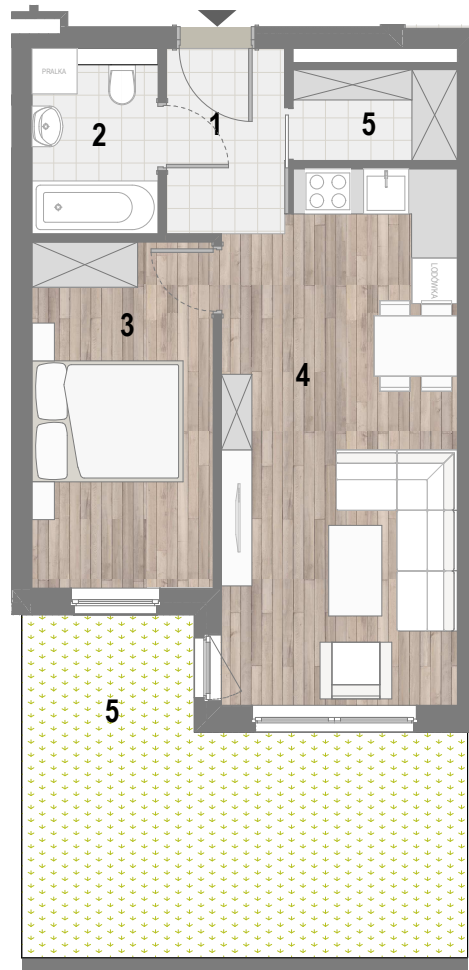

RZUT MIESZKANIA

ZESTAWIENIE POWIERZCHNI

1. P. POKÓJ	3,87m ²
2. ŁAZIENKA	4,09m ²
3. POKÓJ Z A. KUCH.	10,99m ²
4. POKÓJ	21,33m ²
5. GARDEROBA	2,60m ²

	RAZEM:	42,88m²
6. OGRÓDEK		21,20m ²

LOKALIZACJA BUDYNKU

LOKALIZACJA W BUDYNKU

PARTER