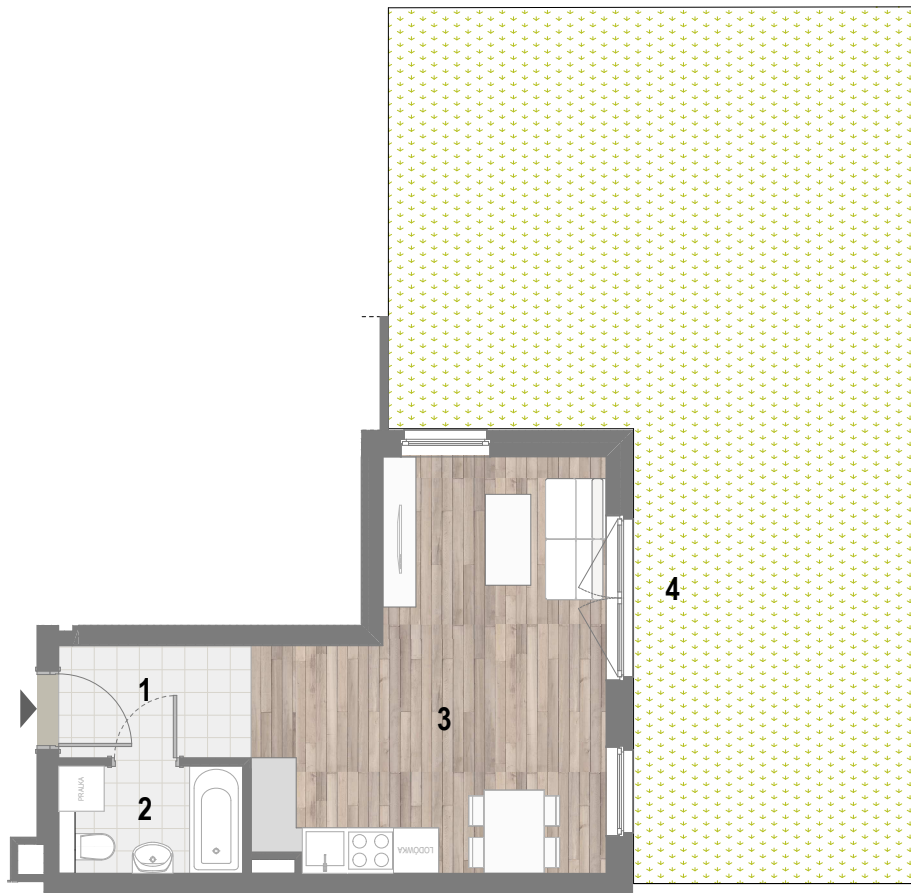

RZUT MIESZKANIA

ZESTAWIENIE POWIERZCHNI

1. P. POKÓJ	3,76m ²
2. ŁAZIENKA	3,45m ²
3. POKÓJ Z A. KUCH.	21,32m ²

	RAZEM:	28,53m²
4. OGRÓDEK		61,99m ²

LOKALIZACJA BUDYNKU

LOKALIZACJA W BUDYNKU

PARTER