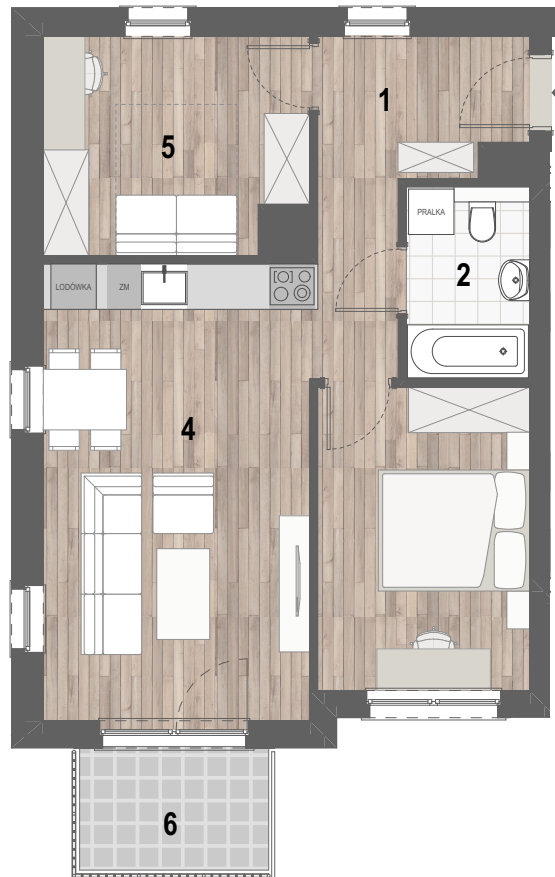

RZUT MIESZKANIA

ZESTAWIENIE POWIERZCHNI

1. P. POKÓJ	6,14m ²
2. ŁAZIENKA	4,14m ²
3. SYPIALNIA	11,23m ²
4. P. DZIENNY+ANEKS KUCH.	23,04m ²
5. SYPIALNIA	9,75m ²

RAZEM: 54,30m²

6. BALKON	4,09m ²
-----------	--------------------