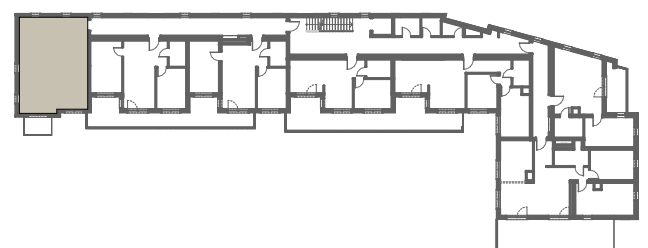

RZUT MIESZKANIA

ZESTAWIENIE POWIERZCHNI

1. P. POKÓJ	6,14m ²
2. ŁAZIENKA	4,14m ²
3. SYPIALNIA	11,23m ²
4. P. DZIENNY+ANEKS KUCH.	23,04m ²
5. SYPIALNIA	9,75m ²

RAZEM: 54,30m²

6. BALKON	4,09m ²
-----------	--------------------

LOKALIZACJA BUDYNKU

LOKALIZACJA W BUDYNKU

PIĘTRO IV