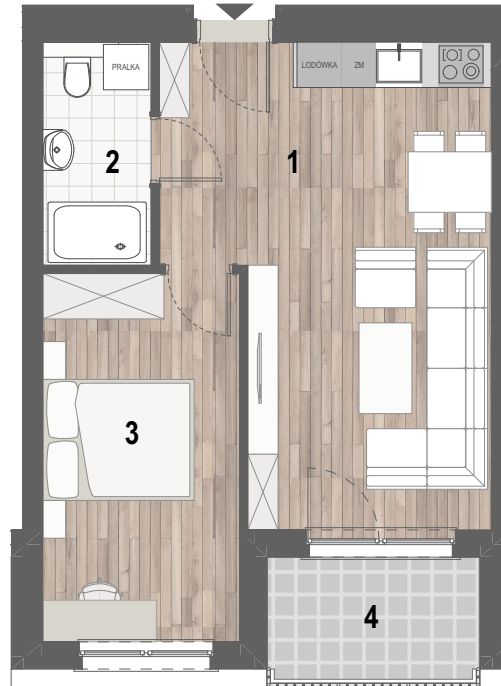

RZUT MIESZKANIA

ZESTAWIENIE POWIERZCHNI

1. P. DZIENNY+ANEKS KUCH.	24,22m ²
2. ŁAZIENKA	4,22m ²
3. SYPIALNIA	12,66m ²

4. BALKON	4,50m ²
RAZEM:	41,10m²

LOKALIZACJA BUDYNKU

LOKALIZACJA W BUDYNKU

PIĘTRO III