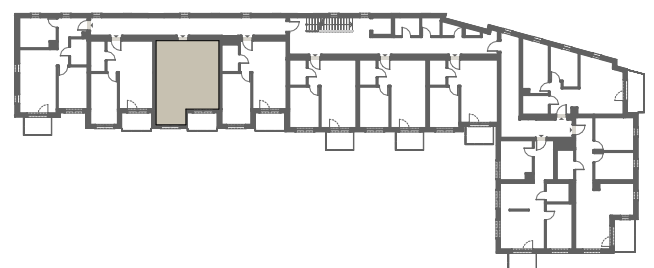

RZUT MIESZKANIA

ZESTAWIENIE POWIERZCHNI

1. P. DZIENNY+ANEKS KUCH.	24,22m ²
2. ŁAZIENKA	4,22m ²
3. SYPIALNIA	12,66m ²

4. BALKON	4,50m ²
RAZEM:	41,10m²

LOKALIZACJA BUDYNKU

LOKALIZACJA W BUDYNKU

PIĘTRO III