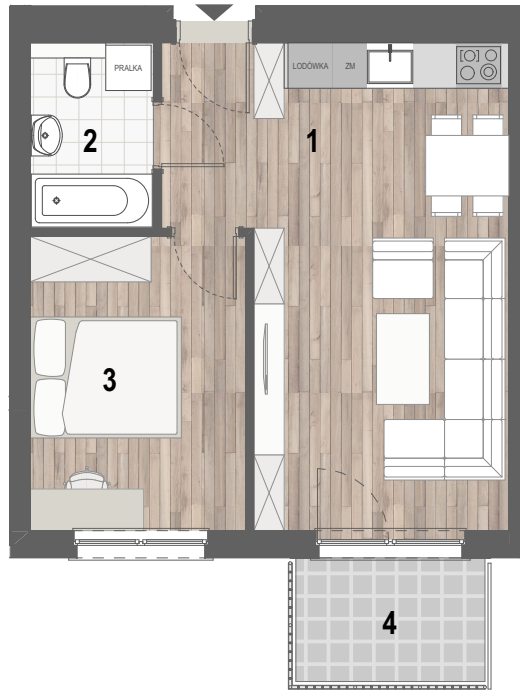

RZUT MIESZKANIA

ZESTAWIENIE POWIERZCHNI

1. P. DZIENNY+ANEKS KUCH.	24,73m ²
2. ŁAZIENKA	3,99m ²
3. SYPIALNIA	11,09m ²

RAZEM:	39,81m²
4. BALKON	4,09m ²

LOKALIZACJA BUDYNKU

LOKALIZACJA W BUDYNKU

PIĘTRO III