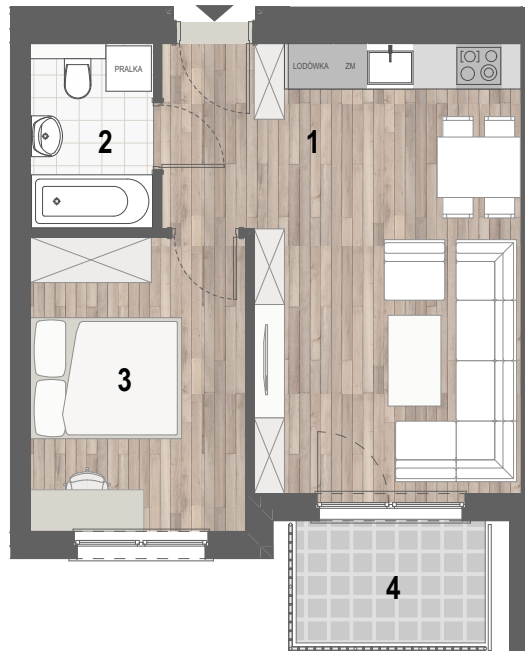

RZUT MIESZKANIA

ZESTAWIENIE POWIERZCHNI

1. P. DZIENNY+ANEKS KUCH.	23,99m <sup>2</sup>
2. ŁAZIENKA	3,99m <sup>2</sup>
3. SYPIALNIA	11,09m <sup>2</sup>

4. BALKON	<b>RAZEM: 39,07m<sup>2</sup></b>
	4,09m <sup>2</sup>

LOKALIZACJA BUDYNKU

LOKALIZACJA W BUDYNKU

PIĘTRO III