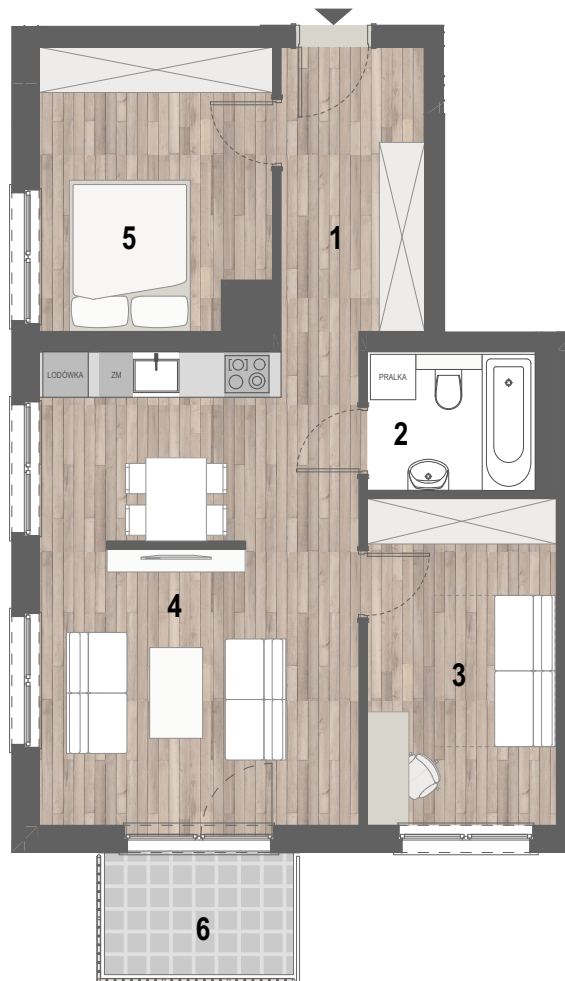

RZUT MIESZKANIA

ZESTAWIENIE POWIERZCHNI

1. P. POKÓJ	7,14m ²
2. ŁAZIENKA	4,06m ²
3. SYPIALNIA	10,80m ²
4. P. DZIENNY+ANEKS KUCH.	26,56m ²
5. SYPIALNIA	11,16m ²

RAZEM: 59,72m²

6. BALKON	4,09m ²
-----------	--------------------

LOKALIZACJA BUDYNKU

LOKALIZACJA W BUDYNKU

PIĘTRO III