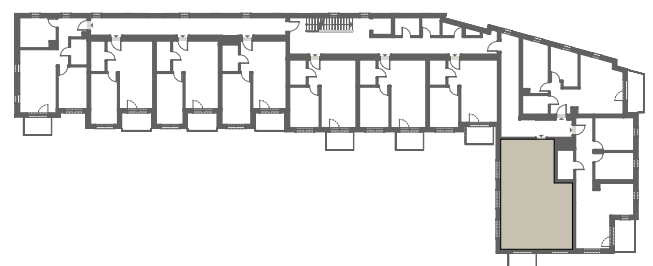

RZUT MIESZKANIA

ZESTAWIENIE POWIERZCHNI

1. P. POKÓJ	7,14m ²
2. ŁAZIENKA	4,06m ²
3. SYPIALNIA	10,80m ²
4. P. DZIENNY+ANEKS KUCH.	26,56m ²
5. SYPIALNIA	11,16m ²

RAZEM: 59,72m²

6. BALKON	4,09m ²
-----------	--------------------

LOKALIZACJA BUDYNKU

LOKALIZACJA W BUDYNKU

PIĘTRO III