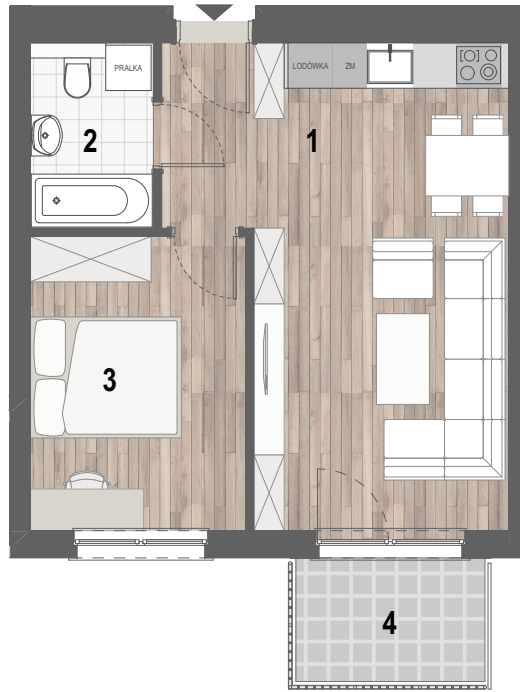

RZUT MIESZKANIA

ZESTAWIENIE POWIERZCHNI

1. P. DZIENNY+ANEKS KUCH.	24,73m ²
2. ŁAZIENKA	3,99m ²
3. SYPIALNIA	11,09m ²

RAZEM:	39,81m²
4. BALKON	4,09m ²

LOKALIZACJA BUDYNKU

LOKALIZACJA W BUDYNKU

PIĘTRO II