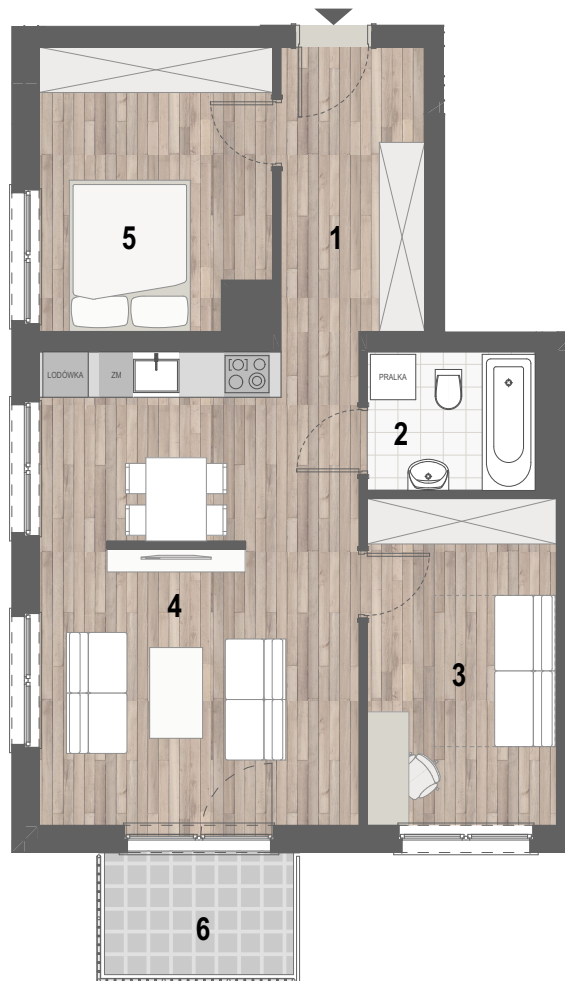

RZUT MIESZKANIA

0m 1m 2m 3m 4m 5m

ZESTAWIENIE POWIERZCHNI

1. P. POKÓJ	7,14m ²
2. ŁAZIENKA	4,06m ²
3. SYPIALNIA	10,80m ²
4. P. DZIENNY+ANEKS KUCH.	26,56m ²
5. SYPIALNIA	11,16m ²

	RAZEM:	59,72m²
6. BALKON		4,09m ²

LOKALIZACJA BUDYNKU

LOKALIZACJA W BUDYNKU

PIĘTRO II