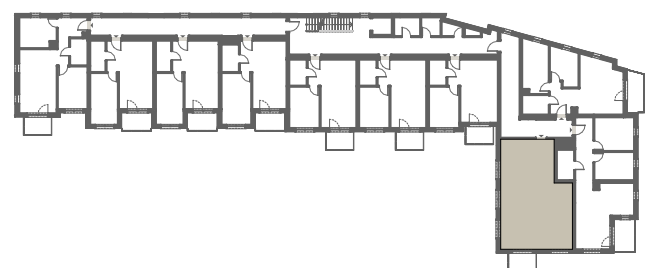

LOKALIZACJA W BUDYNKU